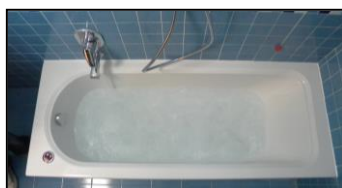

VASCHE DA BAGNO
SOSTITUZIONE COMPLETA VASCA DA BAGNO
BA DEVANNEN
AUSTAUSCH VON BADEWANNEN
BAIGNOIRES
REMPACEMENT DE BAIGNOIRES
Sistema G/S-89

Sostituire in poche ore la vecchia vasca con una nuova in acciaio smaltato o acrilico, Senza danneggiare le piastrelle, senza sporcare minimamente. Cosa molto importante la nuova vasca può essere utilizzata il giorno dopo.

SOSTITUZIONE:
VASCA ESISTENTE CON NUOVA
DOTATA DI IDROMASSAGGIO
TERAPEUTICO AD ARIA

SOSTITUZIONE :
PIATTO DOCCIA
DI OGNI TIPO DI MATERIALE

SOSTITUZIONE:
DELLA VASCA DA BAGNO
CON PIATTO DOCCIA

VASCHE DA BAGNO