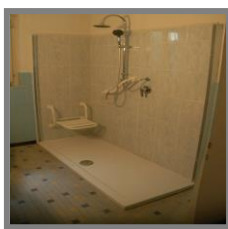

VASCHE DA BAGNO
SOSTITUZIONE COMPLETA VASCA DA BAGNO
BA DEVANNEN
AUSTAUSCH VON BADEWANNEN
BAIGNOIRES
REMPACEMENT DE BAIGNOIRES
Sistema G/S-89

Sostituire in poche ore la vecchia vasca con una nuova in acciaio smaltato o acrilico, Senza danneggiare le piastrelle, senza sporcare minimamente. Cosa molto importante la nuova vasca può essere utilizzata il giorno dopo.

SOSTITUZIONE:
VASCA ESISTENTE CON NUOVA
DOTATA DI IDROMASSAGGIO
TERAPEUTICO AD ARIA

SOSTITUZIONE :
PIATTO DOCCIA
DI OGNI TIPO DI MATERIALE

SOSTITUZIONE:
DELLA VASCA DA BAGNO
CON PIATTO DOCCIA

VASCHE DA BAGNO